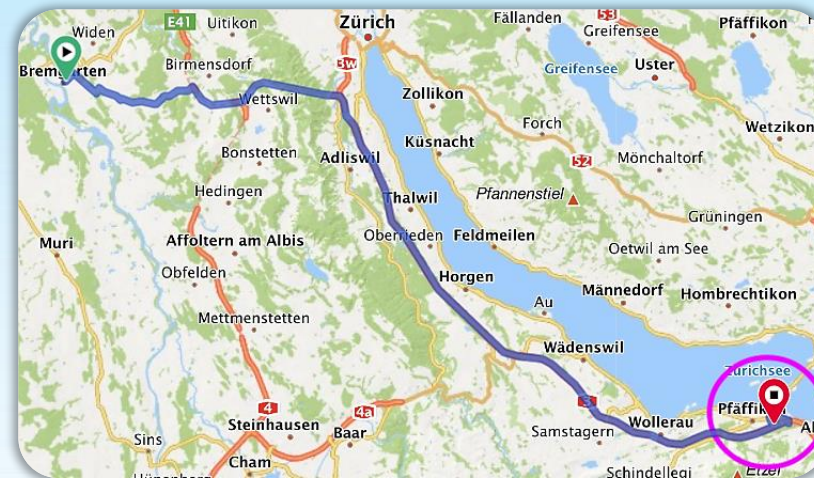

### Bitte beachten:

Bitte den Gutschein ausdrucken und an der Kasse vorweisen.

Kasseninfo: ag-fepa

Weitere Infos unter:

[www.alpamare.ch](http://www.alpamare.ch)

Anfahrt, ca. 40 Min. ab Bremgarten:

Autobahn A3 Ausfahrt Pfäffikon/SZ nehmen, Richtung Pfäffikon fahren und den Wegweisern Seedamm Center und später Alpamare folgen. Das Alpamare ist ab der Autobahnausfahrt mit Wegweisern beschildert.

Adresse für die Auto Navigation:

**Bad Seedamm AG, Gwattstrasse 12, 8807 Freienbach**