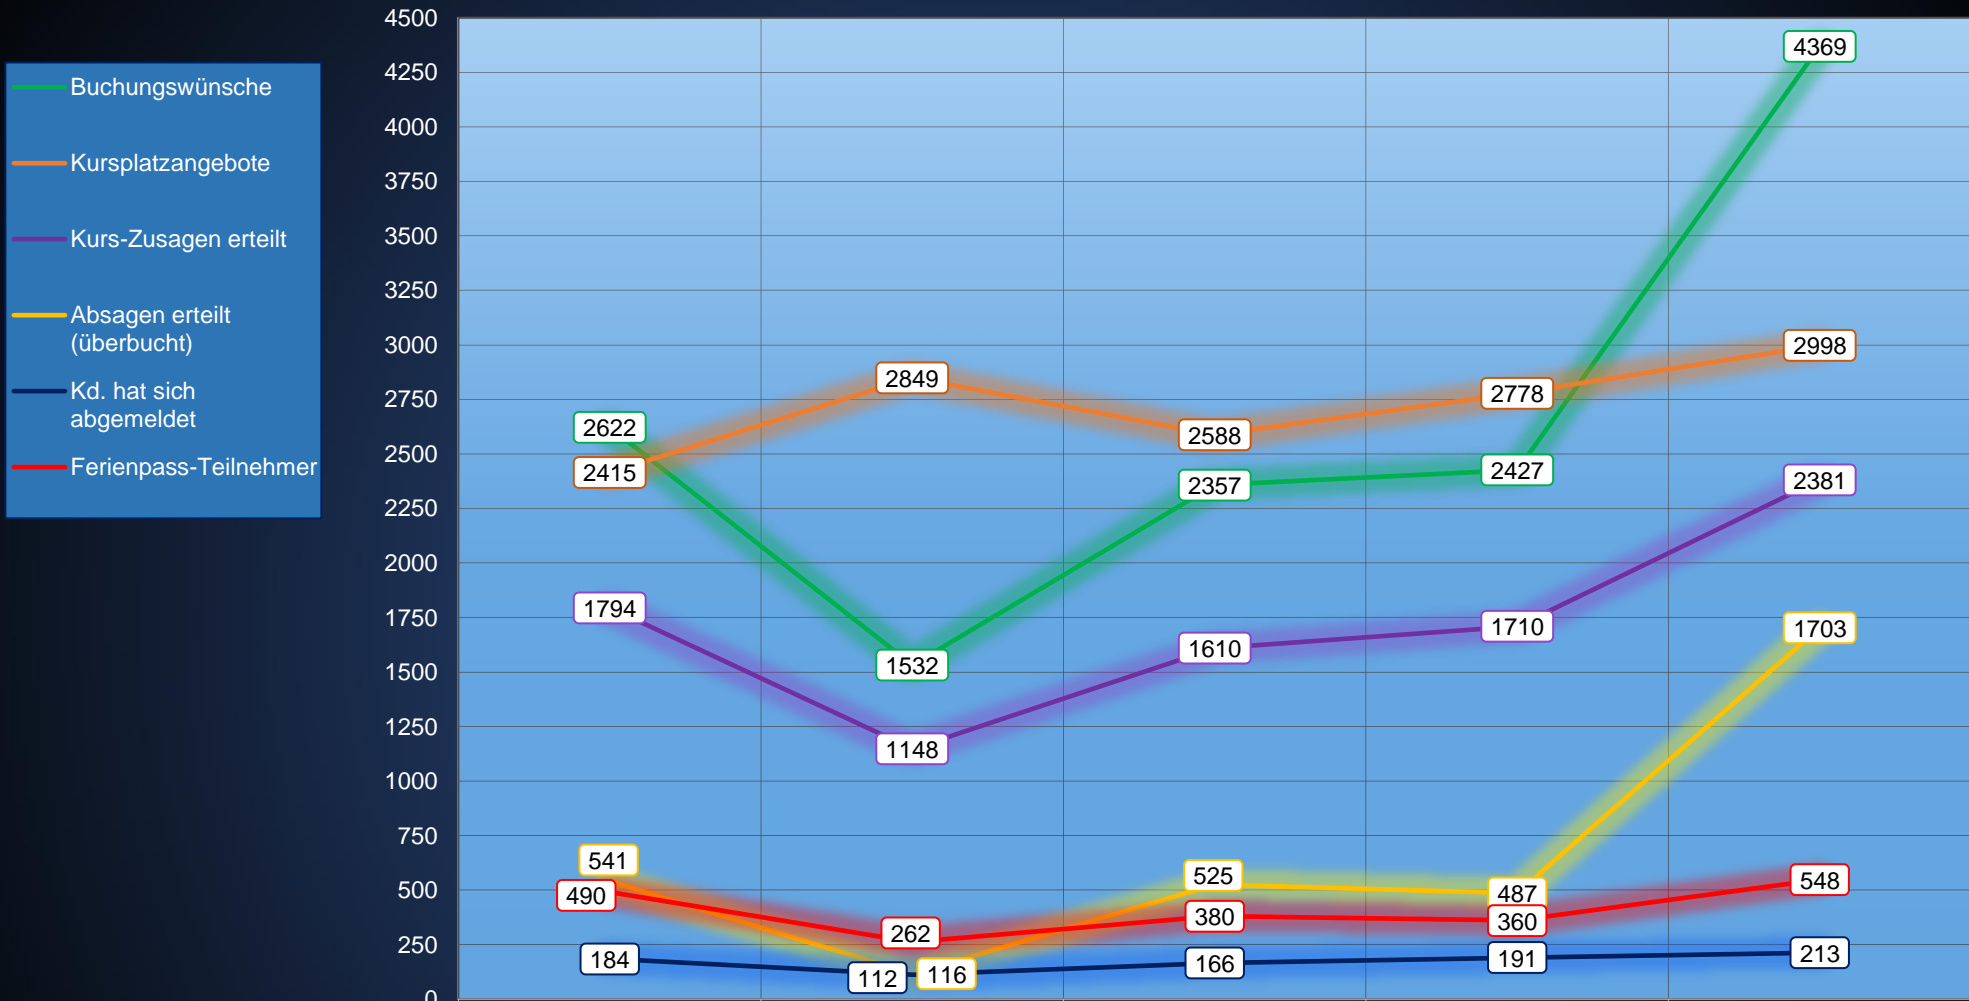

Allgemeine Übersicht / Angebot & Nachfrage

— Buchungswünsche	2622	1532	2357	2427	4369
— Kursplatzangebote	2415	2849	2588	2778	2998
— Kurs-Zusagen erteilt	1794	1148	1610	1710	2381
— Absagen erteilt (überbucht)	541	116	525	487	1703
— Kd. hat sich abgemeldet	184	112	166	191	213
— Ferienpass-Teilnehmer	490	262	380	360	548