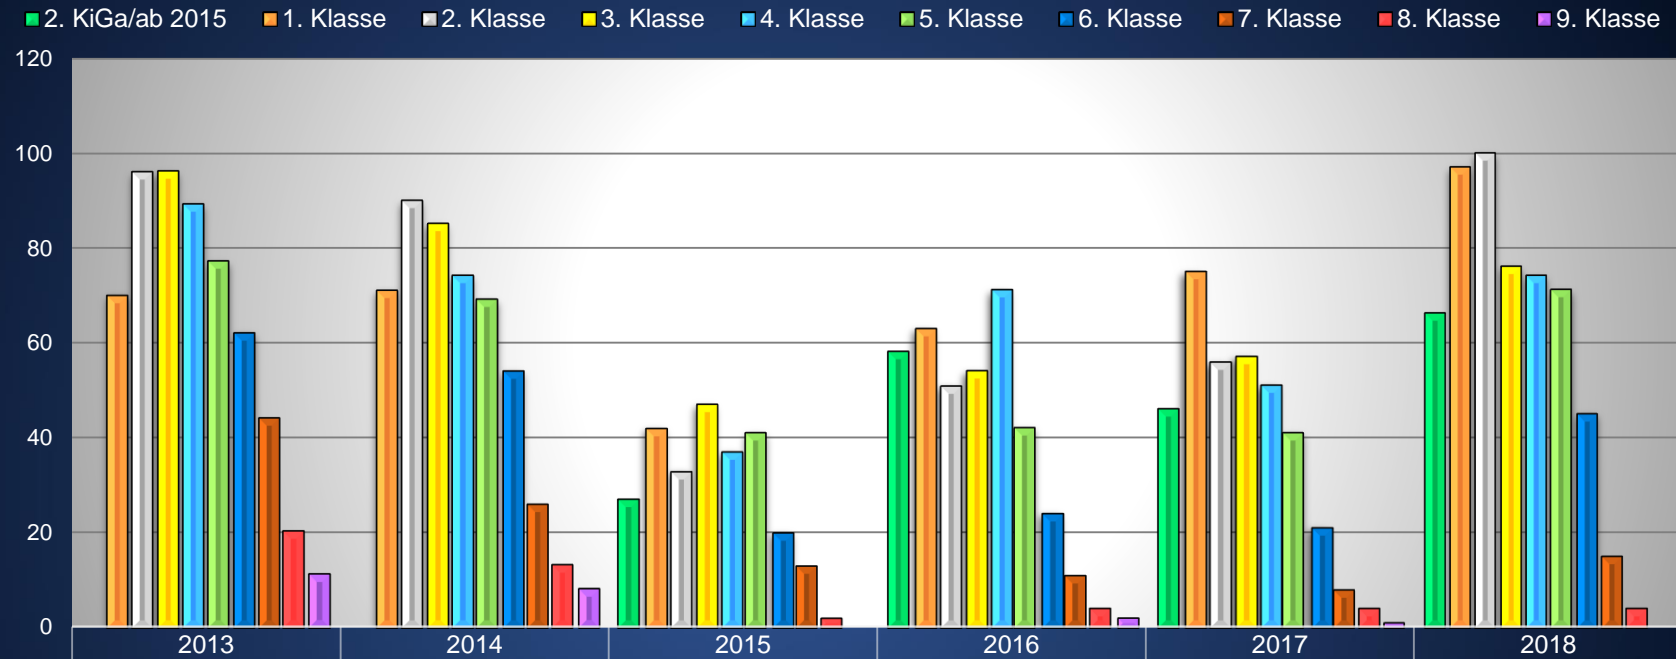

Verteilung nach Klassen-Stufen

	2013	2014	2015	2016	2017	2018
■ 2. KiGa/ab 2015			27	58	46	66
■ 1. Klasse	70	71	42	63	75	97
■ 2. Klasse	96	90	33	51	56	100
■ 3. Klasse	96	85	47	54	57	76
■ 4. Klasse	89	74	37	71	51	74
■ 5. Klasse	77	69	41	42	41	71
■ 6. Klasse	62	54	20	24	21	45
■ 7. Klasse	44	26	13	11	8	15
■ 8. Klasse	20	13	2	4	4	4
■ 9. Klasse	11	8	0	2	1	0